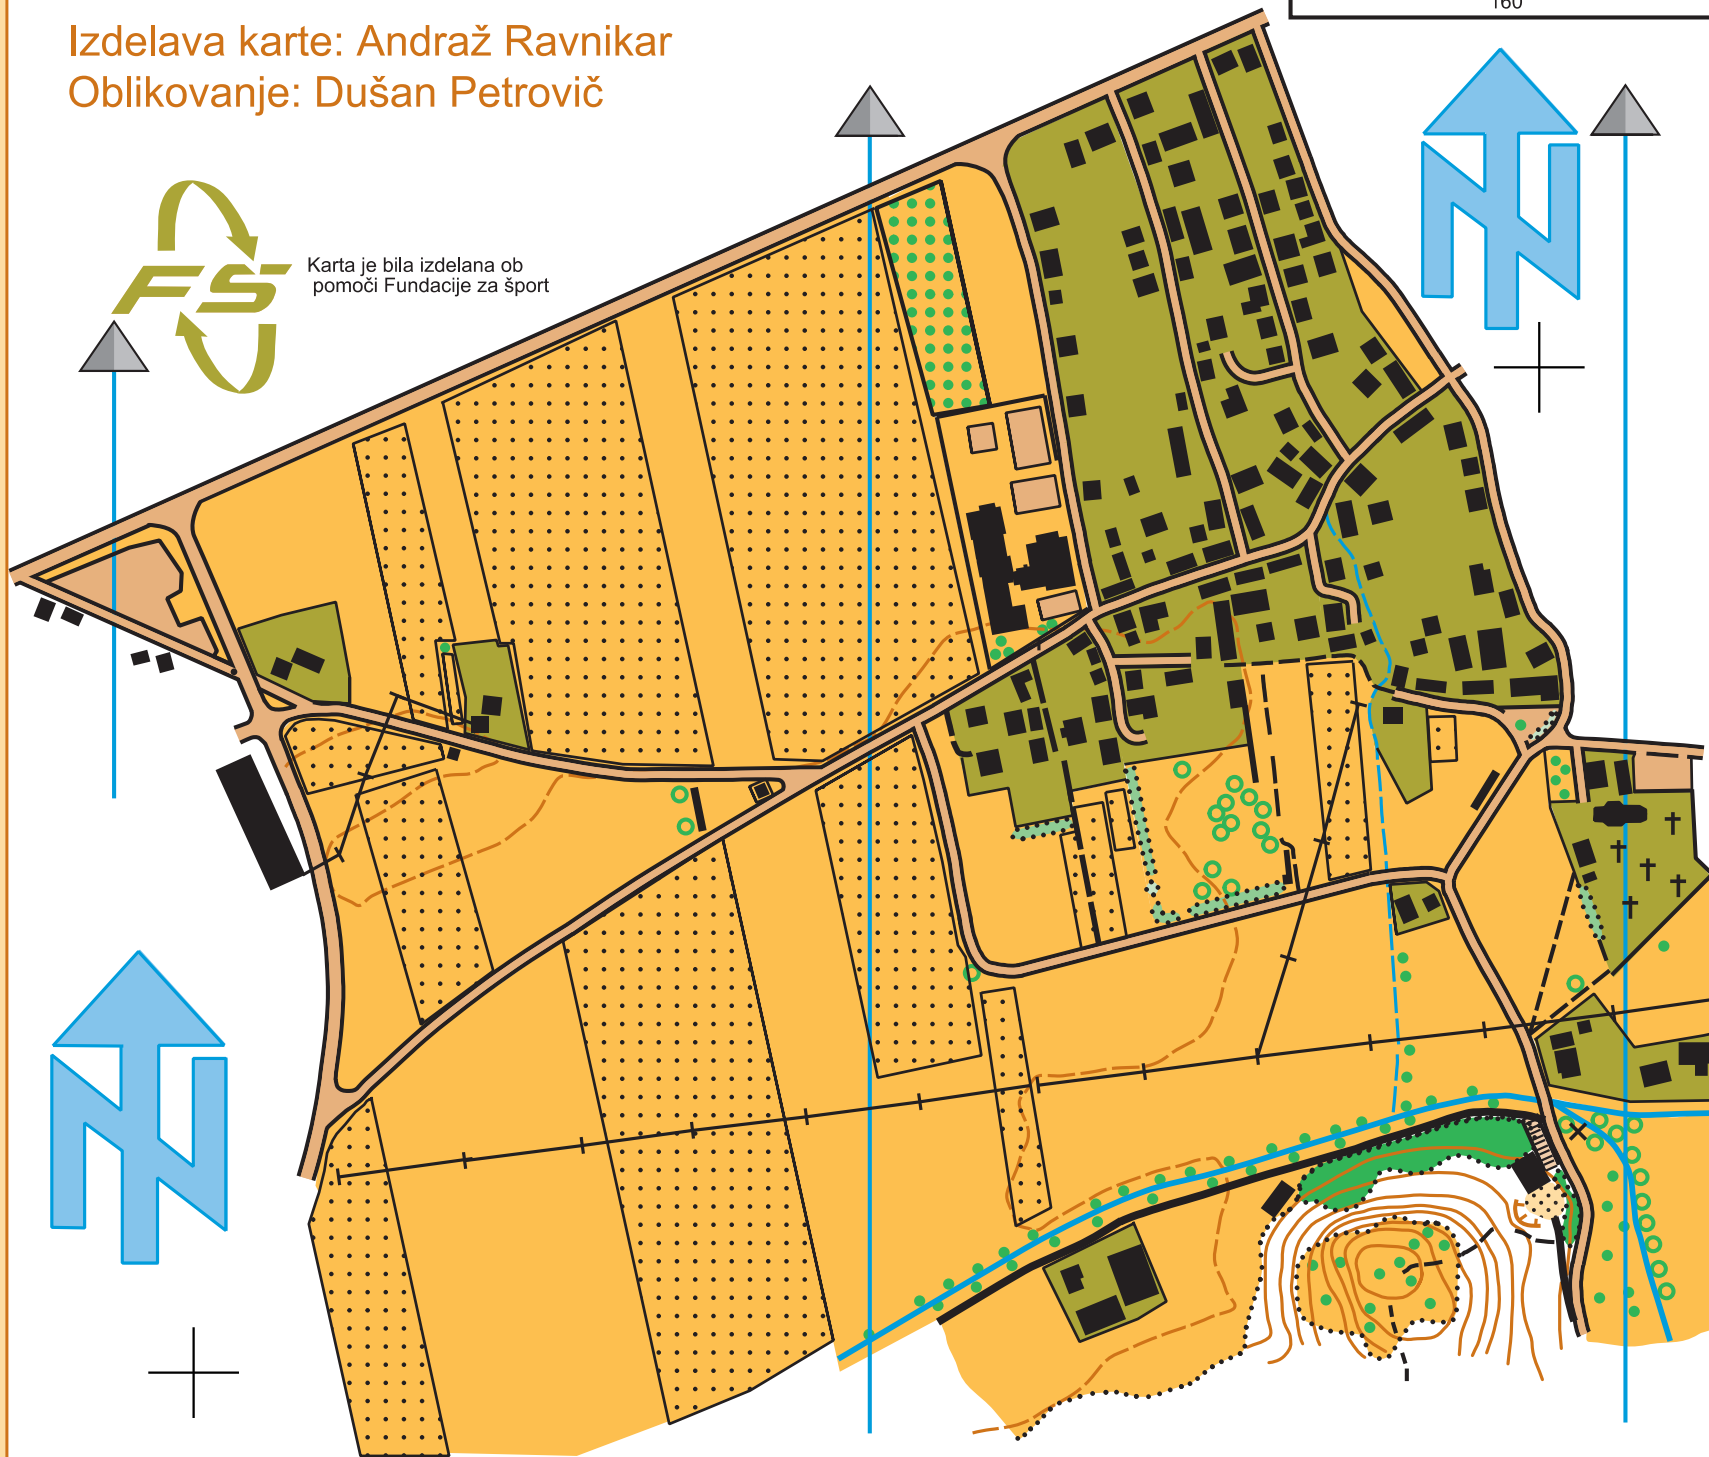

DOB

Karta za orientacijski tek

merilo 1 : 5 000
plastnice na 5 m
stanje: oktober 2006

Izdal: OK Polaris, Sneberska 144 b, Ljubljana

Izdelava karte: Andraž Ravnikar

Oblikovanje: Dušan Petrovič

LEGENDA

	plastnice
	gomila, jama, luknja
	manjši, večji jarek, manjša uravnavna
	manjši, večji nasip, usad
	asfaltna, makadamska cesta
	kolovoz, pot
	steza, poseka
	električni vod, ograja
	stavba, ruševina, stolp
	preža, krmilnica, mejnik
	grob ali znamenje, strelišče
	porušen, prehodni, neprehodni kam. zid
	kamen, skupina, polje kamnov
	prehodna, neprehodna stena
	kamnita jama, vhod v jamo, brezno
	podhod, kamnita površina
	vodnjak, izvir, luknja z vodo
	občasni vodotok, vodotok
	ozko, majhno močvirje
	močvirnata tla, močvirje
	lokev, reka
	njiva, sadovnjak, vinograd
	odprt, grobo odprt, polodprt teren
	podrast, zasebna posest
	težje, težko, neprehodni gozd
	gozd (belo), izstopajoče drevo
	meja vegetacije
	posebni manjši objekti, izruvan štor

Karta je bila izdelana ob pomoči Fundacije za šport

1 2 3 4 5 6 7 8 9 10 11